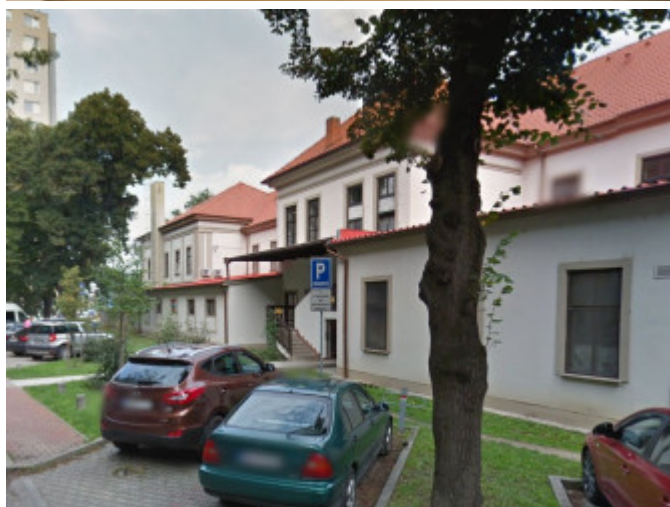

REALITNÝ MAKLÉR

Maklér :
Telefón :
E-mail:

Dolcan, s.r.o.
0911469959
info@realitydolcan.sk